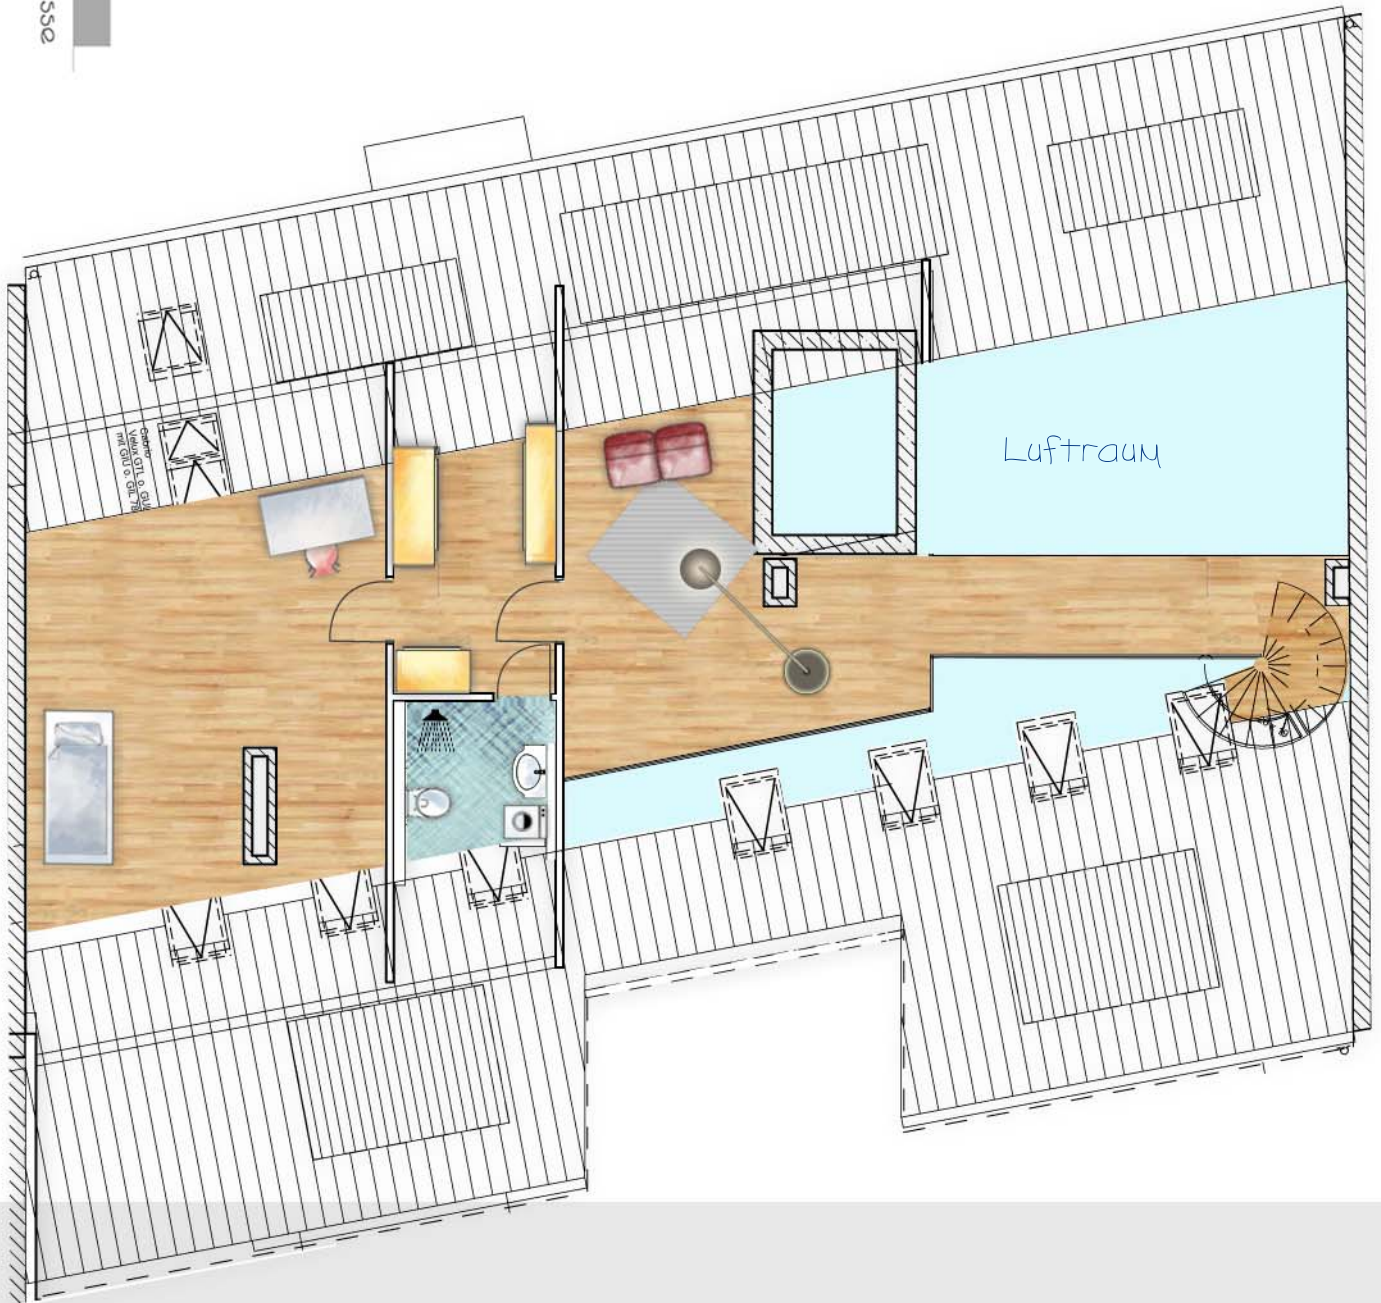

DG1 - Wohnfläche unten

Zimmer	11,4
Ar	2,0
Loft	58,2
Wc	1,6
Garderobe	8,4
Ankleide	19,8

Schlafen	24,8
Bad	17,5
Sauna	5,6
Loggia anteilig (50%)	16,3
Fläche DG 1	165,6
Fläche DG 2	52,4
Gesamtfläche	218,0 m²

DG1 - Wohnfläche oben

Empore	21,3
Zimmer	21,4
Bad	3,2
Ankleide	6,5
Fläche DG 2	52,4 m ²